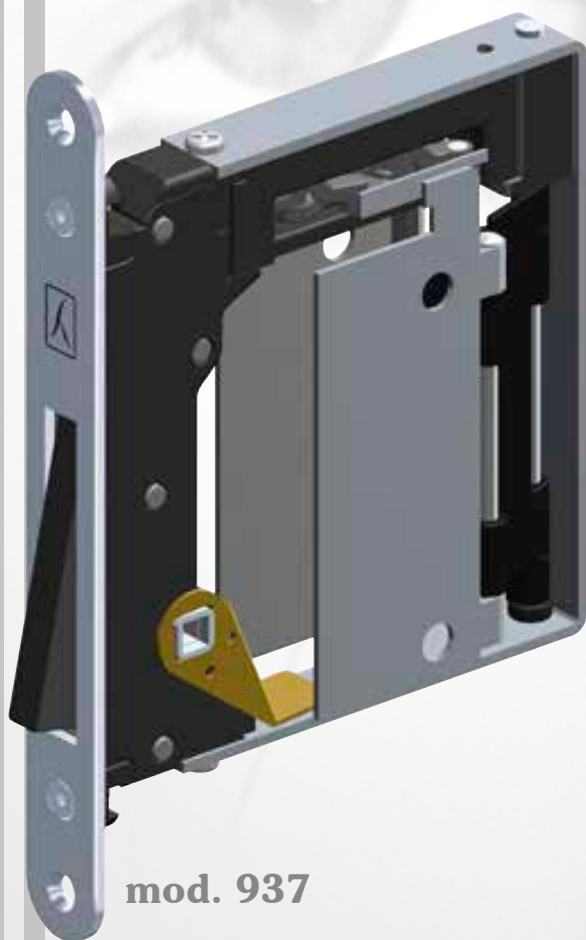

and accessories

mod. 937

mod. 938

Bonaiti

magnetic power

Le serrature mod. 937 e mod. 938 sono le nuove nate della collezione B-no-ha. La profondità totale scende da 220 a 130 mm, lo spessore da 26 a 18 mm e le dimensioni del frontale da 240x28 a 190x22. Le nuove e pregiate finiture dei frontali consentono di abbinarla a tutti i tipi di colorazioni delle porte per creare abbinamenti sempre nuovi e ricercati.

B-no-ha "mini" si applica con facilità su tutte le porte e garantisce un design minimalista ma di sicuro effetto.

Le serrature possono essere abbinare alla tradizionale **contropiastra mod. 992** o alla nuova e **compatta mod. R95**, che consente una regolazione trasversale pur mantenendo dimensioni ridottissime. Il sistema **B-no-ha "mini"** può essere integrato con le apposite **placchette (Cover) in MDF o metallo e con il pomolo Cartel** nel caso delle versioni privacy mod. 937.

The locks mod. 937 and mod. 938 are the new born in the B-no-ha collection. The total depth has been reduced from 230 mm to 130 mm, the thickness from 26 mm to 18 mm and the front plate from 240x28 mm to 190x 22mm.

The locks can be applied with the traditional striking plate mod. 992 or with the new compact mod. R95, which enables a transversal adjustment while maintaining reduced dimensions.

The system B-no-ha "mini" can be integrated with dedicated MDF or metal Cover plates, the privacy version art. 937 also with the Cartel knob.