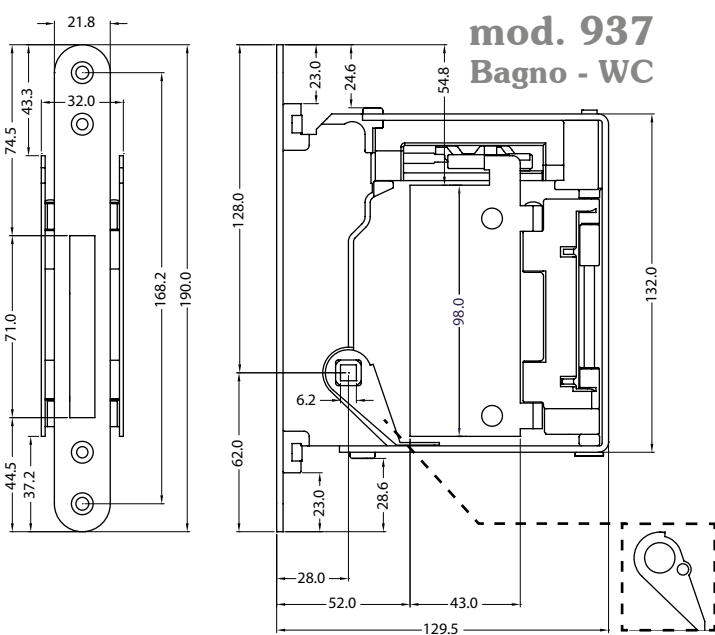

mod. 938
Passage