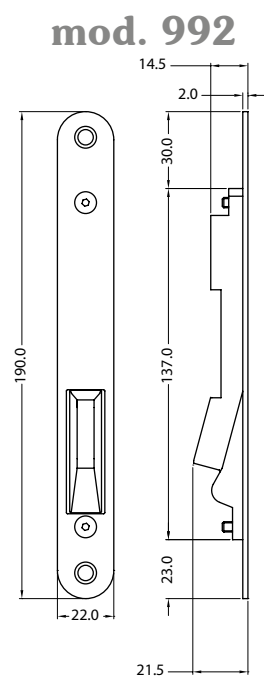

Le serrature mod. 937 e mod. 938 sono le nuove nate della collezione B-no-ha. La profondità totale scende da 220 a 130 mm, lo spessore da 26 a 18 mm e le dimensioni del frontale da 240x28 a 190x22. Le nuove e pregiate finiture dei frontali consentono di abbinarla a tutti i tipi di colorazioni delle porte per creare abbinamenti sempre nuovi e ricercati.

B-no-ha "mini" si applica con facilità su tutte le porte e garantisce un design minimalista ma di sicuro effetto.

Le serrature possono essere abbinare alla tradizionale **contropiastra mod. 992** o alla nuova e **compatta mod. R95**, che consente una regolazione trasversale pur mantenendo dimensioni ridottissime. Il sistema **B-no-ha "mini"** può essere integrato con le apposite **placchette (Cover) in MDF o metallo e con il pomolo Cartel** nel caso delle versioni privacy mod. 937.

The locks mod. 937 and mod. 938 are the new born in the B-no-ha collection. The total depth has been reduced from 230 mm to 130 mm, the thickness from 26 mm to 18 mm and the front plate from 240x28 mm to 190x 22mm.

With the new and precious finishes of the front plate the locks can be used with all types of door colours to create always new and sought combinations.

B-no-ha "mini" can be easily applied to all doors and provides a minimalist but highly effective design.

The locks can be applied with the traditional striking plate mod. 992 or with the new compact mod. R95, which enables a transversal adjustment while maintaining reduced dimensions.

The system B-no-ha "mini" can be integrated with dedicated MDF or metal Cover plates, the privacy version art. 937 also with the Cartel knob.

mod. 992