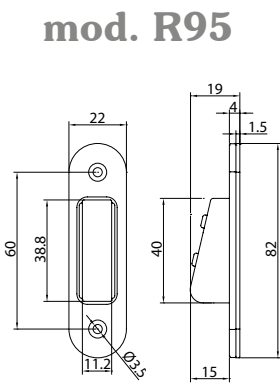

and accessories

mod. 937

mod. 938

Bonaiti

magnetic power

Le serrature mod. 937 e mod. 938 sono le nuove nate della collezione B-no-ha. La profondità totale scende da 220 a 130 mm, lo spessore da 26 a 18 mm e le dimensioni del frontale da 240x28 a 190x22. Le nuove e pregiate finiture dei frontali consentono di abbinarla a tutti i tipi di colorazioni delle porte per creare abbinamenti sempre nuovi e ricercati.

B-no-ha "mini" si applica con facilità su tutte le porte e garantisce un design minimalista ma di sicuro effetto.

Le serrature possono essere abbinare alla tradizionale **contropiastra mod. 992** o alla nuova e **compatta mod. R95**, che consente una regolazione trasversale pur mantenendo dimensioni ridottissime. Il sistema **B-no-ha "mini"** può essere integrato con le apposite **placchette (Cover) in MDF o metallo e con il pomolo Cartel** nel caso delle versioni privacy mod. 937.

The locks mod. 937 and mod. 938 are the new born in the B-no-ha collection. The total depth has been reduced from 230 mm to 130 mm, the thickness from 26 mm to 18 mm and the front plate from 240x28 mm to 190x 22mm.

The locks can be applied with the traditional striking plate mod. 992 or with the new compact mod. R95, which enables a transversal adjustment while maintaining reduced dimensions.

The system B-no-ha "mini" can be integrated with dedicated MDF or metal Cover plates, the privacy version art. 937 also with the Cartel knob.